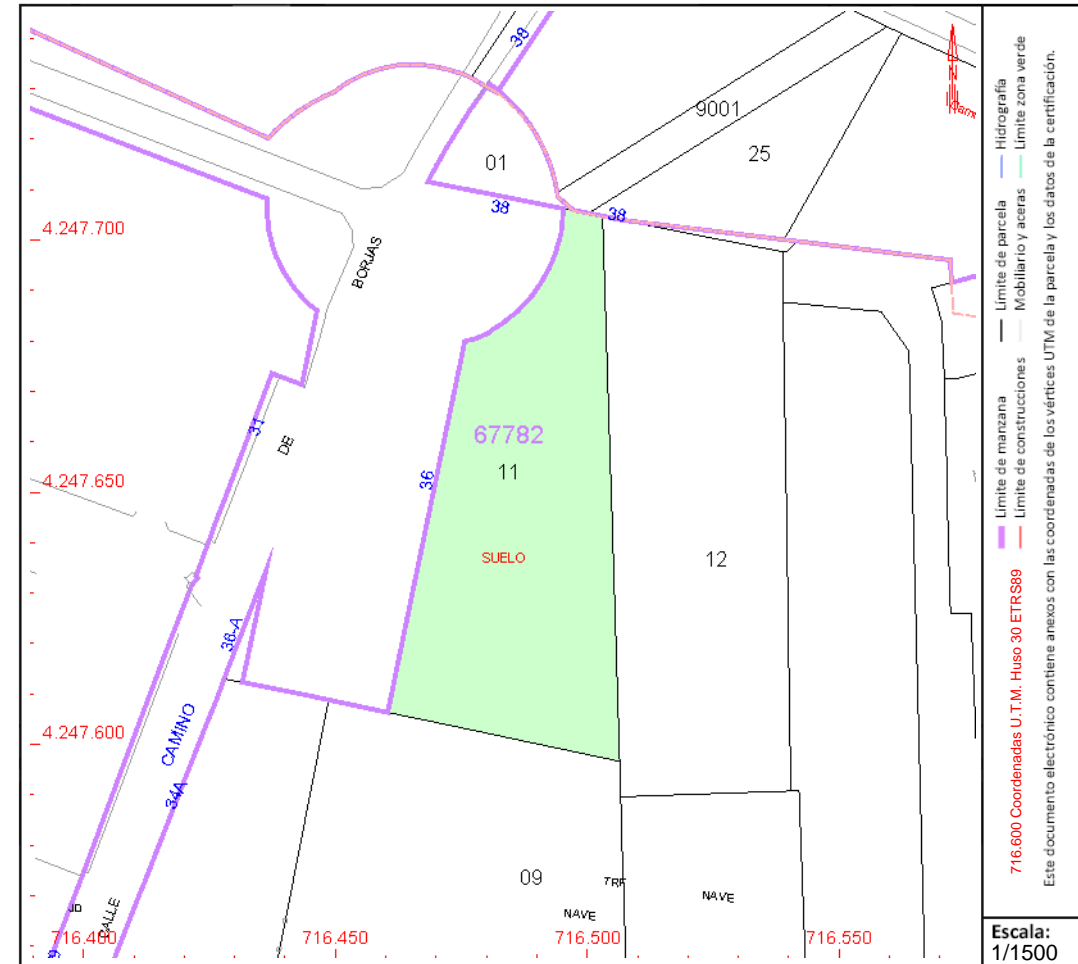

CONSULTA DESCRIPTIVA Y GRÁFICA DE DATOS CATASTRALES DE BIEN INMUEBLE

Referencia catastral: 6778211YH1467H0001BH

DATOS DESCRIPTIVOS DEL INMUEBLE

Localización:

CM BORJA 36[D] Suelo

03006 ALICANTE/ALACANT [ALICANTE]

Clase: URBANO

Uso principal: Suelo sin edif.

Superficie construida:

Año construcción:

PARCELA

Superficie gráfica: 3.279 m2

Participación del inmueble: 100,00 %

Tipo: